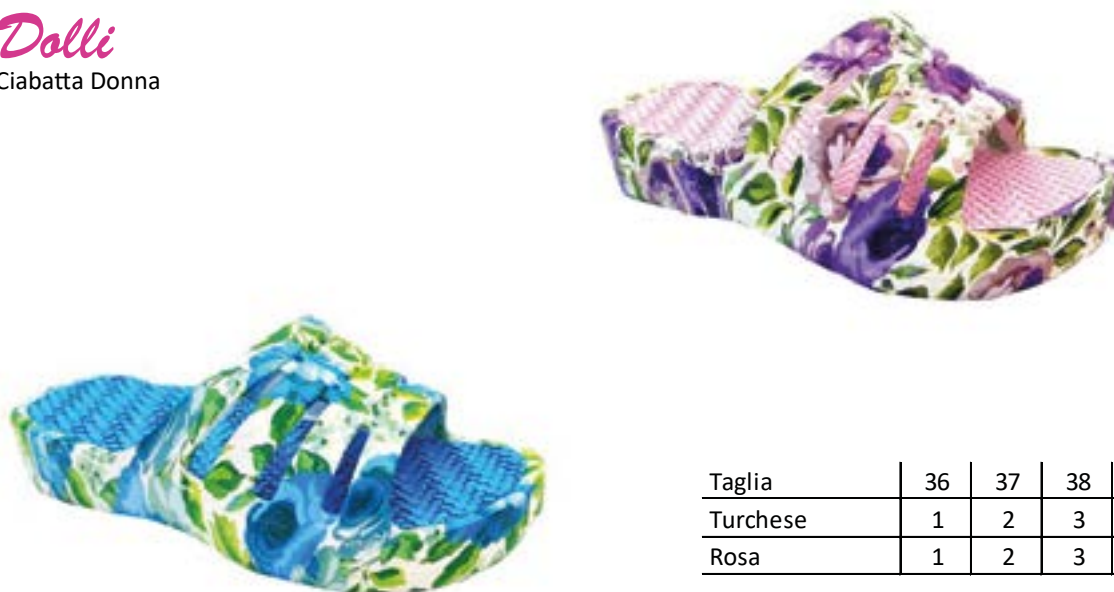

Dolli

Ciabatta Donna

Ean 8054317845580

Taglia	36	37	38	39	40	41
Turchese	1	2	3	3	2	1
Rosa	1	2	3	3	2	1
Quantità per box						24