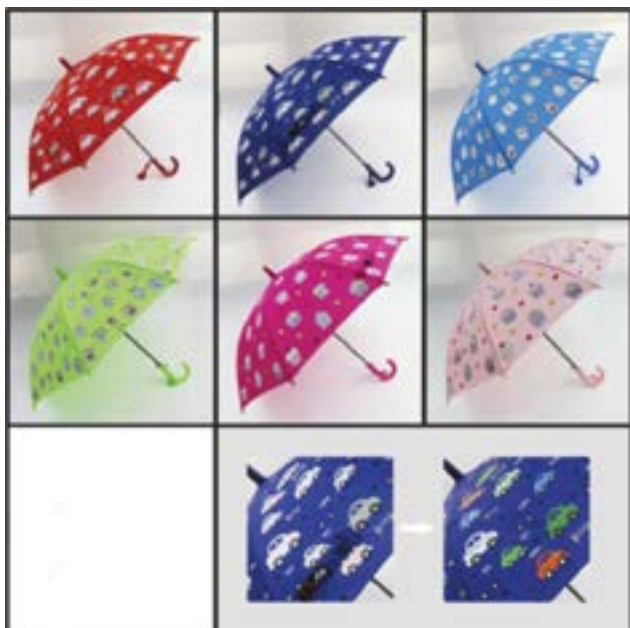

A contatto con l'acqua i disegni cambiano colore

ombrello bambino/a in tessuto
100% nylon e acciaio
Apertura automatica
colori: assortiti

Quantità per cartone

12