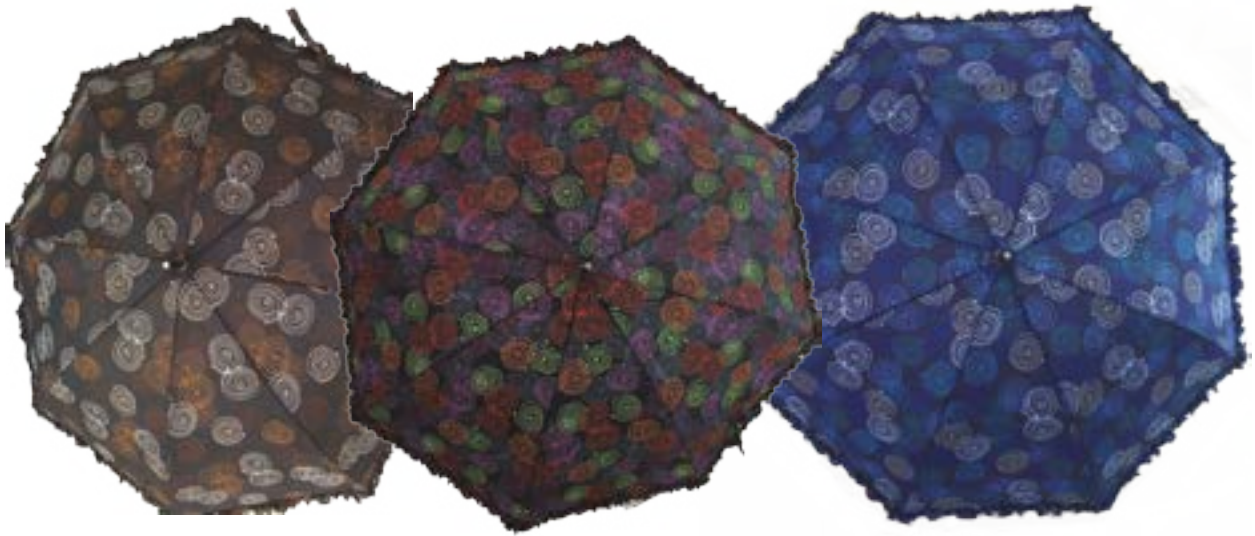

Ogd047

Ean 8054317843869

ombrello donna, in tessuto 100% nylon e acciaio
Apertura automatica
colori: assortiti

Quantità per cartone

12

Ogd048

Ean 8054317843876